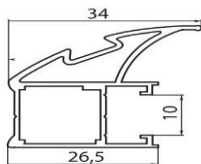

РАЗДВИЖНЫЕ ДВЕРИ системы ПРОФИАЛ

**Наполнение двери
(профиль 162P - "ПРОФИАЛ" со вставкой)**

Высота двери без делителя - 2550 мм, состаренное зеркало-2440

Ширина двери	Зеркало серебро	Зеркало бронза	Лакобель	Зеркало сатинировано	Зеркало с узором	Зеркало состаренное
Серебро, золото, шампань, бронза						
500-600	2750	3300	4000	4000	5500	6400
601-700	3000	3600	4450	4450	6150	7250
701-800	3200	3950	4850	4850	6850	8100
801-900	3450	4300	5300	5300	7600	8950
901-1000	3700	4600	5750	5750	8250	9800
1001-1100	3950	4950	6200	6200	8950	10600
Покраска- белый, черный, черный муар						
500-600	3300	3850	4500	4500	6000	6950
601-700	3550	4200	5000	5000	6700	7800
701-800	3800	4500	5450	5450	7400	8650
801-900	4050	4850	5900	5900	8150	9500
901-1000	4300	5200	6350	6350	8850	10350
1001-1100	4550	5550	6800	6800	9550	11200
Термоперевод, полировка						
500-600	3600	4150	4850	4850	6300	7200
601-700	3850	4500	5300	5300	7100	8100
701-800	4100	4800	5750	5750	7750	8950
801-900	4400	5200	6250	6250	8500	9850
901-1000	4650	5550	6700	6700	9200	10700
1001-1100	4900	5600	7150	7150	9900	11600
Брашировка						
500-600	4250	4800	5500	5500	6950	7900
601-700	4500	5150	5950	5950	7700	8800
701-800	4750	5500	6450	6450	8400	9650
801-900	5050	5900	6700	6700	9150	10500
901-1000	5300	6250	7400	7400	9850	11400
1001-1100	5600	6600	7850	7850	10500	12200