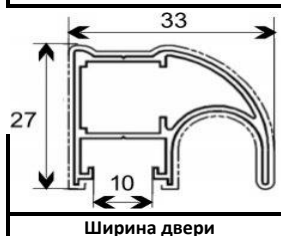

**РАЗДВИЖНЫЕ ДВЕРИ системы ПРОФИАЛ**

**Наполнение двери  
( открытый 1397 и закрытый 1396 профиль )**

Высота двери без делителя - 2550 мм, состаренное зеркало-2440

Зеркало серебро	Зеркало бронза	Лакобель	Зеркало сатинировано	Зеркало с узором	Зеркало состаренное
--------------------	-------------------	----------	-------------------------	---------------------	------------------------